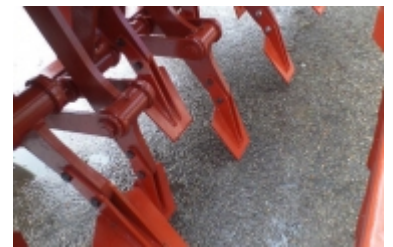

**Gramegna spitmachine
V86/36-300 gereviseerd brede
wielen**

ALLGEMEINE BESCHREIBUNG:

Brede wielen Nieuwe spitschoppen
Gereviseerd

ART DER MASCHINE: Grabmaschine

MARKE: Gramegna

TYP: V86/36-300

Auf Anfrage

UITGEBREIDE SPECIFICATIES