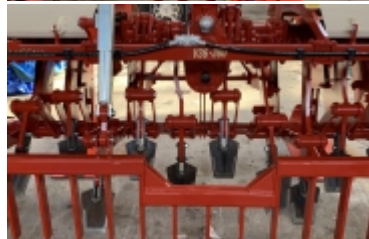

GRAMEGNA type V86 36 300 met hef

ALLGEMEINE BESCHREIBUNG:

In voorraad Serie 36 Model V36-300
 Standaard uitgevoerd met: - 2 toeren aandrijfkast - 2 standaard glijsloffen - Aftakas met slipkoppeling (Bondioli Series 8) - Afschraap plaatjes - Geharde spades - Hydraulische bok
 Overige opties: - Brede wielen of glijsloffen met spindelverstelling - Aftakas met nokken koppeling - 4 standaard glijsloffen voor 400 - Smeersysteem gehele machine - Bok bovenover - Hydraulisch achterrek - Markeringsborden met verlichting - Rubber op achterrek - Breedte verlichting

ART DER MASCHINE: Grabmaschine

MARKE: GRAMEGNA spitmachine V86 36 3 meter met hef

TYP: spitmachine V86 36 3 meter met hef

Auf Anfrage

UITGEBREIDE SPECIFICATIES

Klicken Sie hier für Video

<https://www.youtube.com/watch?v=1f8ia33X70c>