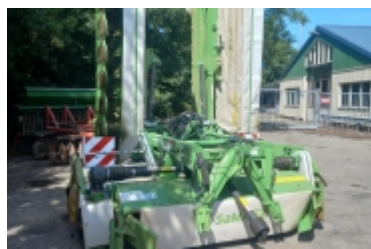

SAMASZ triple maaier met kneuzer

GENERAL DESCRIPTION:

SAMASZ Noord Holland Per direct beschikbaar een triple maaier met kneuzer SaMASZ KDD941-S (HE) vlinder schijvenmaaier met kneuzer SaMASZ KDF301-S frontmaaier met kneuzer Demo aanwezig

TYPE OF MACHINE: other

BRAND: SAMASZ

TYPE: KDD941-S KDF301-S met kneuzer

on request

UITGEBREIDE SPECIFICATIES

Enter the url of your video here

<https://www.youtube.com/watch?v=wvsV1L34bvk>