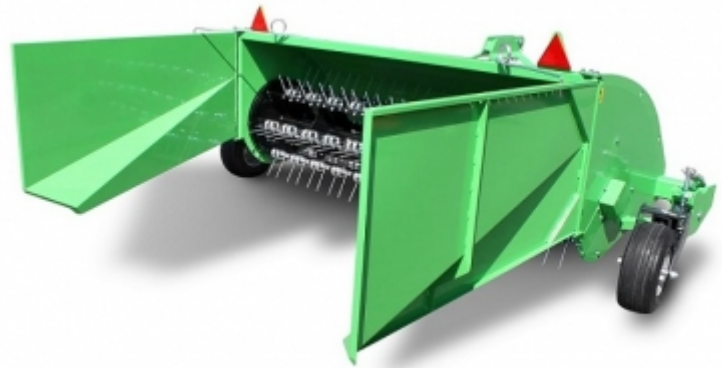

KRAMER TALEX Zwad schudder trommelschudder

GENERAL DESCRIPTION:

PK wens is 60 Werkbreedte is 2.25 meter
Zwad schudden Zware uitvoering

TYPE OF MACHINE: Shaker

BRAND: TALEX trommel schudder

TYPE: 2.25 m breed

on request

UITGEBREIDE SPECIFICATIES

Enter the url of your video here

<https://www.youtube.com/watch?v=5-0W2aDEXU0>