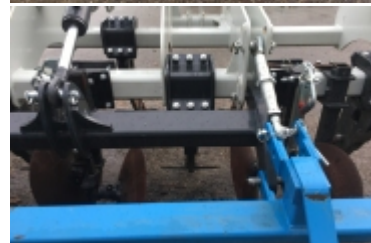

KRAMER ERMO 7 poots woel tot max 60 cm diep optioneel met rol en vlak schijven

ALGEMENE OMSCHRIJVING:

KRAMER ERMO 7 poots woel tot max 60 cm diep optioneel met rol en vlak schijven Deze is uit voorraad leverbaar Andere modellen type pk werkbreedte werkdiepte aantal poten gewicht kg
 RIP.5/H 120 - 180 250 40 - 60 5 1350 RIP.5/L 90 - 120 250 35 - 45 5 850 RIP.7/H 160 - 250 300 40 - 60 7 1500 RIP.7/Hi 200 - 300 350 40 - 60 7 1650 RIP.7/L 100 - 140 300 35 - 45 7 1000 RIP.9/Hi 250 - 350 400 40 - 60 9 1900 RIP.11/Hi 250 - 500 500 40 - 60 11 2800 meer informatie:
<http://www.kramer-ermo.nl/?kramer-ermo-woel,24>

SOORT MACHINE:

Woeler

MERK:

KRAMER ERMO

TYPE:

KRAMER ERMO 7 poots woel tot max 60 cm diep optioneel met rol en vlak schijven

Op aanvraag

UITGEBREIDE SPECIFICATIES