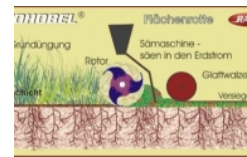

De machine voor "minimale grondbewerking". Uit de analyse van handbediende tuingereedschappen is er een speciaal gevormd, actief aangedreven "schaafmes" ontwikkeld. Dit gepatenteerde gereedschap kan grote hoeveelheden groene mest verpletteren terwijl het wordt gemengd met de bovenste, zuurstofrijke en biologisch actieve bodemlaag. De organische stoffen zijn dus direct beschikbaar voor het bodemleven als voedsel. Een verscheidenheid aan andere voordelen vloeit voort uit deze verwerking. De schaafmessen zorgen voor een rechte lijn, volledige verwerkingshorizon - er is geen ploeg of smeerlaag - de waterbalans wordt niet verstoord, waardoor meststoffen en mineralen optimaal kunnen worden gebruikt. Tegelijkertijd kan de zaaimachine worden gebruikt om de volgende vrucht te zaaien - om in één keer van de ene vrucht naar de andere te veranderen. Dankzij deze speciale grondbewerking worden de planten vitaler, resistenter en voedzamer. Bodemanalyses tonen aan dat na een korte tijd alle belangrijke parameters zoals kalium, calcium, fosfor, ph-waarde, etc. zich op een consistent positieve manier ontwikkelen. Met dit relatief eenvoudige systeem kunnen we onze bodem activeren, de basis van ons dieet, humus opbouwen en erosie voorkomen

Voordelen: Met minder inspanningen om meer bodemvruchtbaarheid en dus vitalere culturen te produceren. Duurzaam verbeteren van de bodemstructuur door gerichte promotie van het bodemleven. Organisch materiaal, zoals founding of harvest-residuen worden gebruikt in het biogene ingebouwde bodemlaag - hier wordt het aerobisch ontbonden door het bodemleven en omgezet in plantaardig beschikbare voedingsstoffen. Het bestaande wortelsysteem blijft in zijn positie en blijft vocht van diepere lagen naar boven bevorderen. De mulchlaag beschermt tegen erosie, humus wordt opgebouwd, Co2 wordt opgeslagen, de waterbalans wordt gereguleerd. Tegelijkertijd kan het volgende gewas worden ingezaaid in de mulchlaag met de zaaimachine geïnstalleerd. neem contact op voor meer informatie. 0651346064 agri-bio-eco.nl

SOORT MACHINE: Frezen

MERK: Grond bewerken / zaaien GEOHOBEL

TYPE: ondiep grond bewerken

Op aanvraag