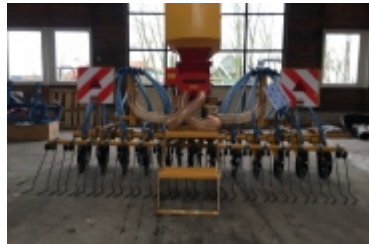

zaai combinatie voor rotoreg frees schijveneg spitmachine en meer / zaaielementen

ALGEMENE OMSCHRIJVING:

Zaaimachine EUROPART met
torenverdelers 32 uitgangen Zaai elementen
24 ALPEGO 24 zaai elementen 8 uitgangen
voor bijvoorbeeld breedzaaien door gebruik
te maken van ketsplaatjes. Meer informatie
0652588993 / info@wnkramer.nl

**SOORT
MACHINE:** Zaaimachine

MERK: ALPEGO / TECHNIEK
zaaimachine elementen

TYPE: 32 voor de
torenverdeler en 24
zaaielementen

Op aanvraag