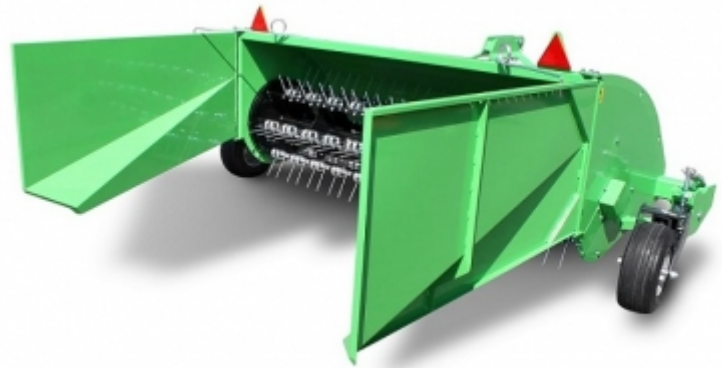

KRAMER TALEX Zwad schudder trommelschudder

ALGEMENE OMSCHRIJVING:

PK wens is 60 Werkbreedte is 2.25 meter
Zwad schudden Zware uitvoering

SOORT MACHINE: Schudder

MERK: TALEX trommel schudder

TYPE: 2.25 m breed

Op aanvraag

UITGEBREIDE SPECIFICATIES

Voeg hier de url van uw video in

<https://www.youtube.com/watch?v=5-0W2aDEXU0>